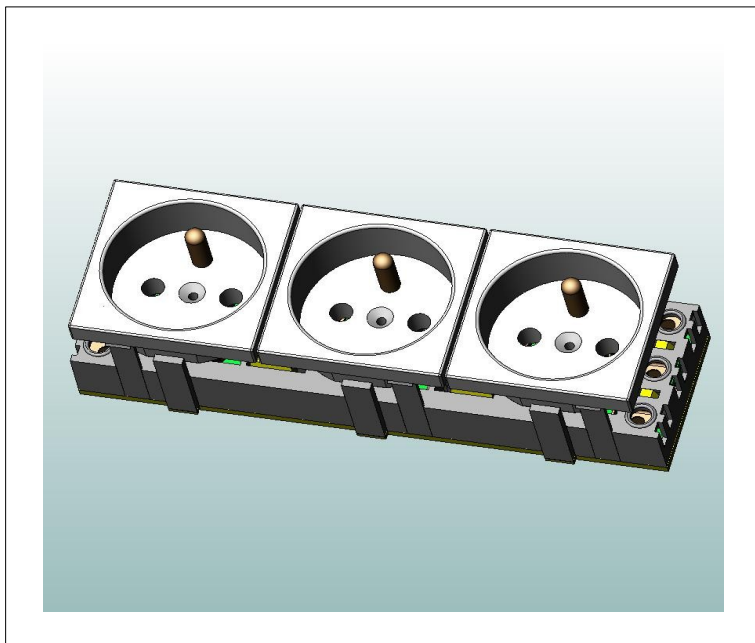

JAVEL

Producent:

JAVEL Justyna Jakóbowska
ul. Jedności Robotniczej 40
05-092 Łomianki

Nazwa wyrobu:

Gniazdo wtyczkowe stałe, podwójne,
przelotowe, 2P+Z

Oznaczenie typu wyrobu:

021

Wyrób zgodny z normą: PN-IEC 60884-1:2006+A1:2009

PN-E-93201:1997

Dane znamionowe: 16A, 250V~

Zastosowanie: ogólnego zastosowania

Stopień ochrony: IP 20

Przyłączalność przewodów: do 2,5mm

Kolor: zasadniczy biały

Mocowanie: w suporcie za pomocą zatrzasków

Inne:

- styki wykonane z M63,
- części tworzywowe gniazda wykonane z PBT

Sposób montażu:

- system podtynkowy
- system natynkowy
- na kanał elektroinstalacyjny

Certyfikaty: B/44/0022/10